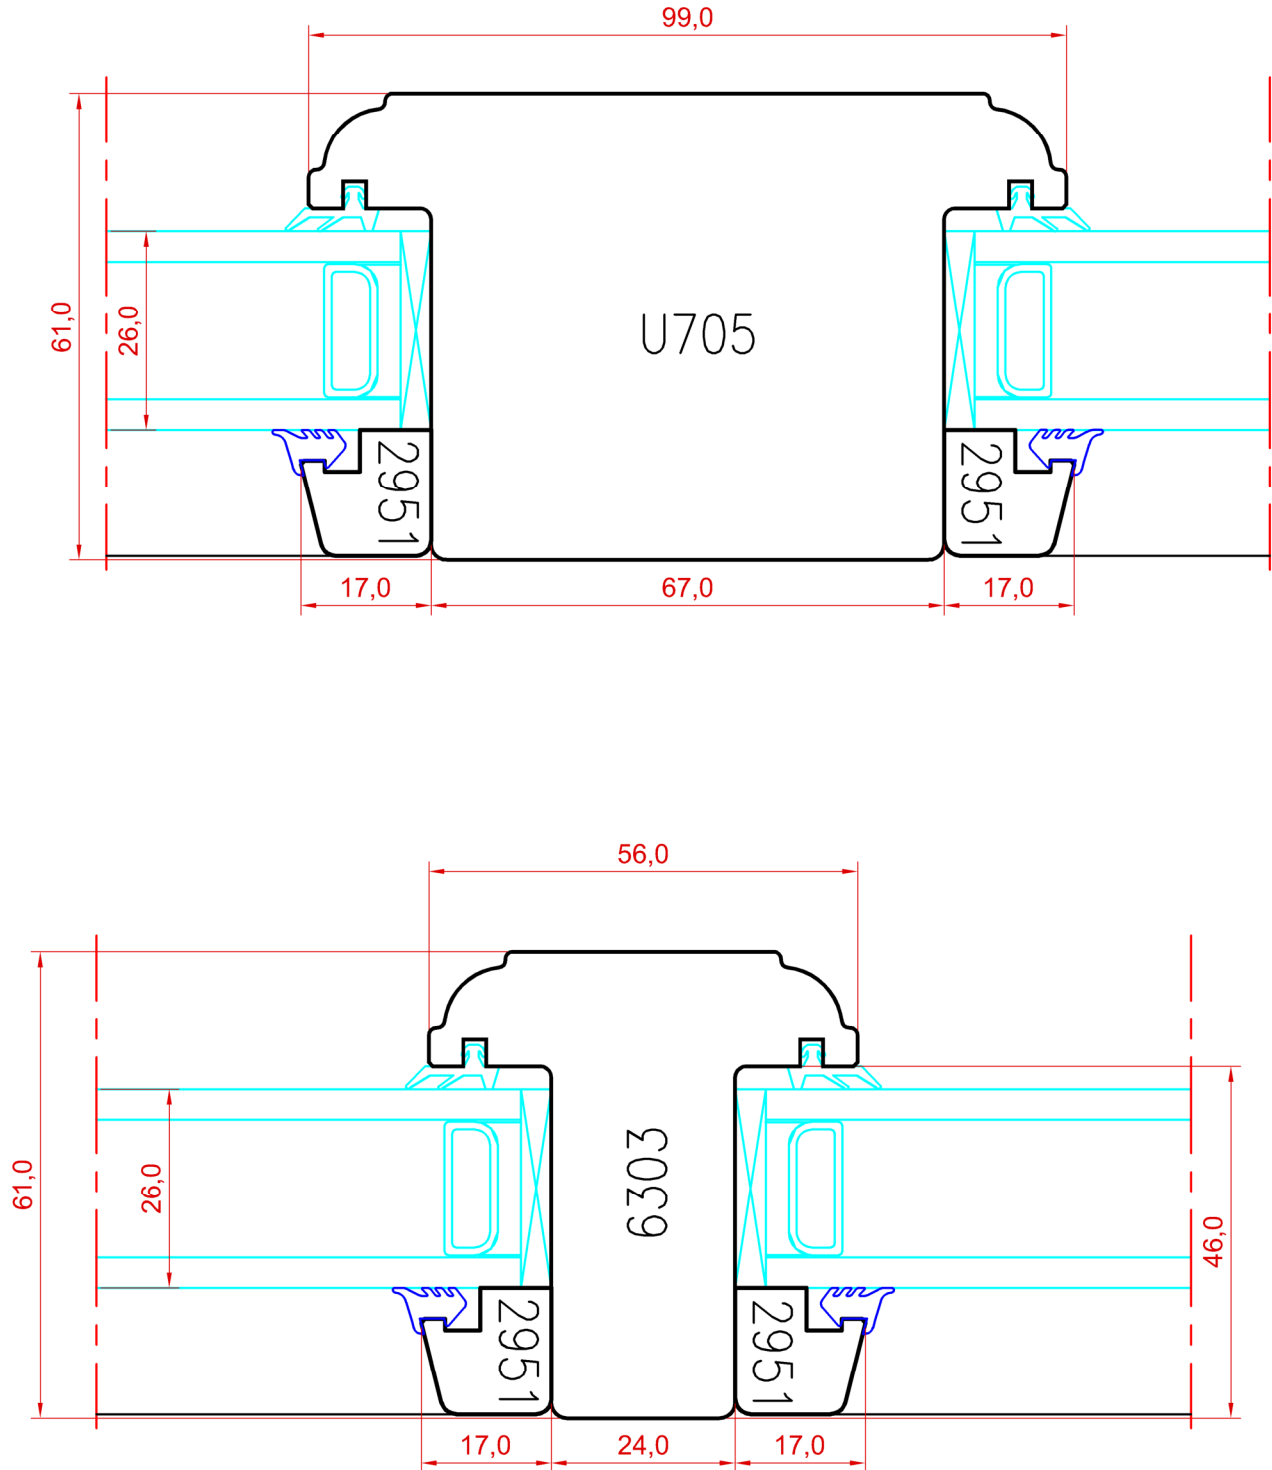

TOOTMINE.

VIKING UKS.

JOONISE NR:

Viking Window AS
Möö, Järvamaa 72751 tlf.372 38 48 900

HOR.LÕIGE RAAMI VERT.VAHEPUUST/PROSSIST.

U2.0000.12

KUUPÄEV: 26.04.04 VJ.

MÕÖT: 1:1

REVISION A: 01.02.06 AAP.

REVISION B: 25.08.11 EJ. Klaasiliistu muudatus 951 asendatud 2951-ga.

KINNITATUD:

REVISION C: 27.05.21 EJ. 50mm proos muutus 56mm laiuks

VJ.

Tootja jätab endale õiguse teha muudatusi !